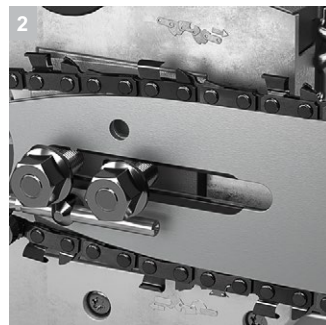

CS 400/36 Bp Pack

Το μπαταριοκίνητο αλυσοπρίνο CS 400/36 Bp Pack εφαρμόζει εργονομικά στο χέρι σας με ελάχιστους κραδασμούς και χωρίς καθόλου καυσαέρια, ενώ προσφέρει ισχυρή απόδοση για τις απαιτήσεις της καθημερινής χρήσης.

3 Ενσωματωμένο δοχείο λαδιού με διαφανές άνοιγμα παρατήρησης

- Η στάθμη πλήρωσης είναι σαφώς ορατή και ευανάγνωστη.
- Προσαρτημένο κάλυμμα του ρεζερβουάρ λαδιού για την πρόληψη διαρροής.

4 Ενσωματωμένα σύνθετα κλειδιά

- Δυνατότητα για γρήγορη τάνυση της αλυσίδας.
- Εύκολη αλλαγή αλυσίδας και οδηγού

CS 400/36 Bp Pack

- Κινητήρας χωρίς ψήκτρες
- Μηχανικό σύστημα πέδηξης της αλυσίδας

Τεχνικά Στοιχεία

Αριθμός παραγγελίας	1.042-505.0	
	4054278634654	
Ράβδος-οδηγός	mm	400
Ταχύτητα αλυσίδας		23
Κλίση αλυσίδας		3/8"
Μέτρηση αλυσίδας		1,3 mm / 0,050"
Αριθμός συνδέσμων κίνησης		56
Χωρητικότητα δεξαμενής λαδιού	ml	160
Τύπος κινητήρα		Κινητήρας χωρίς ψήκτρες
Πλατφόρμα συσκευών μπαταρίας		Πλατφόρμα συσκευών μπαταρίας 36 V
Τάση	V	36
Χωρητικότητα	Ah	7,5
Τύπος μπαταρίας		Μπαταρία λιθίου
Απόδοση ανά φόρτιση της μπαταρίας		μέγ. 170 (6,0 Ah) / μέγ. 230 (7,5 Ah)
Χρόνος εκτέλεσης ανά φόρτιση της μπαταρίας	min	μέγ. 25 (6,0 Ah) / μέγ. 30 (7,5 Ah)
Παροχή ρεύματος για τον φορτιστή μπαταρίας	V / Hz	100 – 240 / 50 – 60
μήκος καλωδίου για φορτιστή μπαταρίας	m	1,2
Βάρος χωρίς τα εξαρτήματα	kg	4
Βάρος που περιλαμβάνει τη συσκευασία	kg	10,1
Διαστάσεις (L x W x H)	mm	880 x 210 x 250

Εξοπλισμός

Μπαταρία	Μπαταρία 36 V/7,5 Ah Battery Power+ (1 τμχ.)
Φορτιστής	Φορτιστής ταχείας φόρτισης 36 V Battery Power+ (1 τμχ.)
Ράβδος-οδηγός	■
Αλυσίδα πριονιού	■
προστασία αλυσίδας	■
■ Περιλαμβάνεται στη συσκευασία	