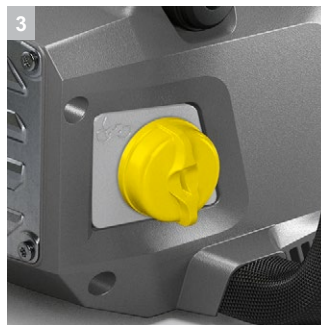

CS 400/36 Bp Pack

Το μπαταριοκίνητο αλυσοπρίνο CS 400/36 Bp Pack εφαρμόζει εργονομικά στο χέρι σας με ελάχιστους κραδασμούς και χωρίς καθόλου καυσαέρια, ενώ προσφέρει ισχυρή απόδοση για τις απαιτήσεις της καθημερινής χρήσης.

3 Ενσωματωμένο δοχείο λαδιού με διαφανές άνοιγμα παρατήρησης

- Η στάθμη πλήρωσης είναι σαφώς ορατή και ευανάγνωστη.
- Προσαρτημένο κάλυμμα του ρεζερβουάρ λαδιού για την πρόληψη διαρροής.

4 Ενσωματωμένα σύνθετα κλειδιά

- Δυνατότητα για γρήγορη τάνυση της αλυσίδας.
- Εύκολη αλλαγή αλυσίδας και οδηγού

CS 400/36 Bp Pack

- Κινητήρας χωρίς ψήκτρες
- Μηχανικό σύστημα πέδηξης της αλυσίδας

Τεχνικά Στοιχεία

Αριθμός παραγγελίας	1.042-505.0	
	4054278634654	
Ράβδος-οδηγός	mm	400
Ταχύτητα αλυσίδας		23
Κλίση αλυσίδας		3/8"
Μέτρηση αλυσίδας		1,3 mm / 0,050"
Αριθμός συνδέσμων κίνησης		56
Χωρητικότητα δεξαμενής λαδιού	ml	160
Τύπος κινητήρα		Κινητήρας χωρίς ψήκτρες
Πλατφόρμα συσκευών μπαταρίας		Πλατφόρμα συσκευών μπαταρίας 36 V
Τάση	V	36
Χωρητικότητα	Ah	7,5
Τύπος μπαταρίας		Μπαταρία λιθίου
Απόδοση ανά φόρτιση της μπαταρίας		μέγ. 170 (6,0 Ah) / μέγ. 230 (7,5 Ah)
Χρόνος εκτέλεσης ανά φόρτιση της μπαταρίας	min	μέγ. 25 (6,0 Ah) / μέγ. 30 (7,5 Ah)
Παροχή ρεύματος για τον φορτιστή μπαταρίας	V / Hz	100 – 240 / 50 – 60
μήκος καλωδίου για φορτιστή μπαταρίας	m	1,2
Βάρος χωρίς τα εξαρτήματα	kg	4
Βάρος που περιλαμβάνει τη συσκευασία	kg	10,1
Διαστάσεις (L x W x H)	mm	880 x 210 x 250