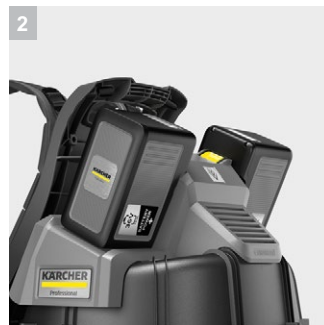

Μπαταριοκίνητος φυσητήρας φύλλων

Άνετος όταν τον φοράτε στην πλάτη σας με σχεδόν μηδαμινούς κραδασμούς, ο μπαταριοκίνητος φυσητήρας φύλλων πλάτης LBB 1060/36 Bp Pack σας επιτρέπει να εργάζεστε χωρίς καταπόνηση.

1 Δυνατότητα αδιαβάθμητης ρύθμισης ταχύτητας και κουμπί turbo

- Βελτιστοποιημένη ρύθμιση της ταχύτητας φυσήματος και αύξηση των επιδόσεων όταν χρειάζεται.
- Μέγιστος έλεγχος κατά την απομάκρυνση επίμονων φυλλωμάτων και ρύπων.

2 Παρατεταμένα χρονικά διαστήματα λειτουργίας

- Θήκη για 2 μπαταρίες για ιδιαίτερα μεγάλα διαστήματα χρήσης.
- Ιδανικό για επαγγελματική χρήση.

3 Πρακτικό στη μεταφορά στην πλάτη

- Άνετη εργασία χάρη στους ενισχυμένους ιμάντες ώμου.
- Έξυπνος εργονομικός σχεδιασμός για πολύωρη χρήση.

4 Φυσητήρας ελεγχόμενος με ελατήρια τουρμπίνα

- Μειώνει τους κραδασμούς και επιτρέπει να εκτελείτε την εργασία σας για παρατεταμένο χρονικό διάστημα χωρίς να σας κουράζει.
- Προστατεύει την υγεία του χρήστη.