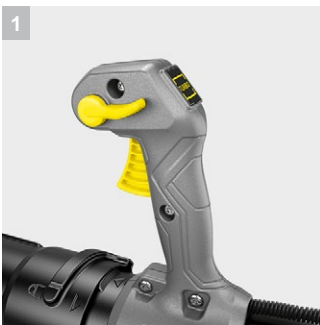

Μπαταριοκίνητος φυσητήρας φύλλων

Άνετος όταν τον φοράτε στην πλάτη σας με σχεδόν μηδαμινούς κραδασμούς, ο μπαταριοκίνητος φυσητήρας φύλλων πλάτης LBB 1060/36 Bp Pack σας επιτρέπει να εργάζεστε χωρίς καταπόνηση.

1 Δυνατότητα αδιαβάθμητης ρύθμισης ταχύτητας και κουμπί turbo

- Βελτιστοποιημένη ρύθμιση της ταχύτητας φυσήματος και αύξηση των επιδόσεων όταν χρειάζεται.
- Μέγιστος έλεγχος κατά την απομάκρυνση επίμονων φυλλωμάτων και ρύπων.

2 Παρατεταμένα χρονικά διαστήματα λειτουργίας

- Θήκη για 2 μπαταρίες για ιδιαίτερα μεγάλα διαστήματα χρήσης.
- Ιδανικό για επαγγελματική χρήση.

3 Πρακτικό στη μεταφορά στην πλάτη

- Άνετη εργασία χάρη στους ενισχυμένους ιμάντες ώμου.
- Έξυπνος εργονομικός σχεδιασμός για πολύωρη χρήση.

4 Φυσητήρας ελεγχόμενος με ελατήρια τουρμπίνα

- Μειώνει τους κραδασμούς και επιτρέπει να εκτελείτε την εργασία σας για παρατεταμένο χρονικό διάστημα χωρίς να σας κουράζει.
- Προστατεύει την υγεία του χρήστη.