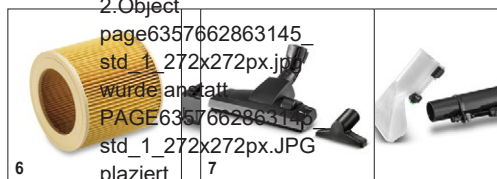

Page 1

2.Object

page6357662863145_

std_1_272x272px.jpg

wurde anstatt

PAGE6357662863145_

std_1_272x272px.JPG

plaziert.

3.Object

page6357662863306_

hero_01_272x272px.jpg

wurde anstatt

PAGE6357662863306_

hero_01_272x272px.JPG

plaziert.

4.Object

page6357666959130_

std_3_272x272px.jpg

wurde anstatt

		Αριθμός πα- ραγγελίας	Ποσότητα			Τιμή	Περιγραφή	
Ακροφύσια								
Μεταστρέψιμο ακροφύσιο δαπέδου υγρής και ξηρής αναρρόφησης με ενσωματωμένη αιχμηρή στάθμευση	1	2.863-000.0	1 Pieces				Μεταστρέψιμο ακροφύσιο υγρής και ξηρής αναρρόφησης για τέλεια αναρρόφηση ρύπων. Ευκόλη προσαρμογή σε υγρούς ή ξηρούς ρύπους με τον διακόπτη ποδιού. Για όλες τις σκούπες αναρρόφησης πολλαπλών χρήσεων Kärcher από τη σειρά Home & Garden.	☐
Εξάρτημα χειρός	2	2.885-018.0	1 Pieces				Ακροφύσιο χειρός για ηλεκτρικές σκούπες υγρής αναρρόφησης. Ιδανικό για βαθύ καθαρισμό της ταπετσαρίας και των καθισμάτων του αυτοκινήτου.	☐
Εξάρτημα για καθαρισμό αυτοκινήτου	3	2.863-145.0	1 Pieces				Για γρήγορο καθαρισμό των καθισμάτων, του χώρου αποσκευών και του δαπέδου του οχήματος.	☐
Ακροφύσιο για εσοχές	4	2.863-306.0	1 Pieces				Πλήρως επανασχεδιασμένο ακροφύσιο πολύ μεγάλου μήκους για εσοχές. Ιδανικό για δυσπρόσιτα σημεία μέσα στο αυτοκίνητο (π.χ. χαραμάδες και εσοχές). Κατάλληλο για όλες τις σκούπες WD της Kärcher.	☐
Φίλτρο								
Χάρτινη σακούλα φίλτρου	5	6.959-130.0	5 Pieces				Χάρτινες σακούλες φίλτρου, με 2 στρώσεις, με εξαιρετική απόδοση φιλτραρίσματος και αντοχή σε τάσεις. Αντικείμενο της προμήθειας: 5 χάρτινες σακούλες φίλτρου.	☐
Φίλτρο φυσίγγιο	6	6.414-552.0	1 Pieces				Το φίλτρο φυσίγγιο της Kärcher είναι κατάλληλο για υγρή και ξηρή χρήση χωρίς να απαιτείται αντικατάσταση του φίλτρου.	☐
Σετ εξαρτημάτων								
Κιτ οικιακών εργασιών	7	2.863-002.0	2 parts				Το πρακτικό κιτ οικιακών εργασιών είναι κατάλληλο για όλες τις σκούπες αναρρόφησης πολλαπλών εφαρμογών Kärcher από τη σειρά Home & Garden.	☐

■ Περιλαμβάνεται στη συσκευασία ☐ Διαθέσιμα εξαρτήματα