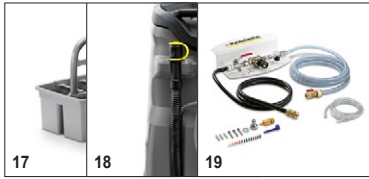

■ Περιλαμβάνεται στη συσκευασία □ Διαθέσιμα εξαρτήματα

B 200 R + D 110 1.246-200.2

KÄRCHER

		Αριθμός παραγγελίας	Μήκος	Χρώμα	Ποσότητα	Τιμή	Περιγραφή	
Kit Koutiou Home Base	17	4.035-406.0			1 Pieces		Το kit Koutiou προσφέρει αρκετό χώρο για τρία χημικά προϊόντα καθαρισμού και πανιά, ξύστρες, ανταλλακτικά, εφεδρικές σακούλες απορριμμάτων, γάντια κλπ.	<input type="checkbox"/>
Σeta akροφuσιou ψεκασμου	18	4.035-515.0			1 Pieces		Επιπρέπει το ξέβγαλμα του δοχείου με το καθαρό νερό που πληρώνεται στο μηχάνημα. Περιλαμβάνει λάστιχο, ακροφύσιο ψεκασμού και θήκη ανάρτησης λάστιχου.	<input type="checkbox"/>
Σύστημα dosomεtrησιs χημικου RM								
Σταθμός Dosολογίας Χημικου Προϊόντος Καθαρισμού DS 3	19	2.641-811.0			1 Pieces		Αφού το συνδέσετε στη βρύση, μπορείτε να ρίξετε το χημικό προϊόν καθαρισμού στη δεξαμενή καθαρού νερού και να το διαλύσετε όπως απαιτείται. Επίσης, μπορεί να χρησιμοποιηθεί με το kit εξαρτημάτων πλήρωσης συστήματος. Περιλαμβάνει στοιχείο παρεμπόδισης αντροής (DIN EN 1717).	<input type="checkbox"/>
Πτερύγια σάρωσης								
Kit εξαρτημάτων μετατροπής, ελαστικά μάκτρα για κεφαλή βούρτσας	20	2.763-031.0			1 Pieces		Ελαστικά μάκτρα που προεξέχουν εισάγονται στο κάτω μέρος. Κατάλληλα για τις βούρτσες D 90, D 75 και D 65.	<input type="checkbox"/>