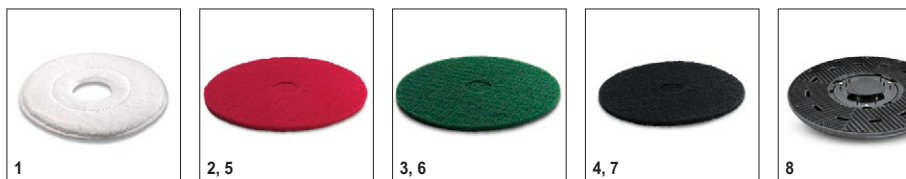

■ Περιλαμβάνεται στη συσκευασία □ Διαθέσιμα εξαρτήματα

B 200 R + D 110 1.246-200.2

KÄRCHER

		Αριθμός πα- ραγγελίας					Τιμή	Περιγραφή	
Βούρτσες									
Κεφαλή βούρτσας D110 B150R	1	2.763-045.0							■

■ Περιλαμβάνεται στη συσκευασία Διαθέσιμα εξαρτήματα

		Αριθμός παραγγελίας	Σκληρότητα / τύπος βούρτσας	Διάμετρος	Χρώμα	Ποσότητα	Τιμή	Περιγραφή	
Δίσκος από μικροίνες									
Pad μικροϊνων	1	6.369-961.0	μικροίνες	533 mm	ασπρο	5 Pieces		Εξαιρετική ισχύς καθαρισμού. Καθαρίζει ακόμα και τους πόρους των πλακιδίων από ψευδοπαρσελάνη.	<input type="checkbox"/>
Δίσκοι									
Τσόχα	2	6.369-017.0	μεσαίο-μαλακό	533 mm	κόκκινο	5 Pieces		5 τσόχες, μέτρια μαλακές, κόκκινου χρώματος, διαμέτρου 533 mm. Για τον καθαρισμό όλων των δαπέδων.	<input type="checkbox"/>
	3	6.369-016.0	μεσαίο-σκληρό	533 mm	πράσινο	5 Pieces		Μέτρια σκληροί πράσινοι, 533 mm	<input type="checkbox"/>
	4	6.369-015.0	σκληρό	533 mm	μαύρο	5 Pieces		Σκληροί μαύροι, 533 mm	<input type="checkbox"/>
	5	6.369-024.0	μεσαίο-μαλακό	457 mm	κόκκινο	5 Pieces		Μαλακοί κόκκινοι, 457 mm	<input type="checkbox"/>
	6	6.369-023.0	μεσαίο-σκληρό	457 mm	πράσινο	5 Pieces		Μέτρια σκληροί πράσινοι, 457 mm	<input type="checkbox"/>
	7	6.369-022.0	σκληρό	457 mm	μαύρο	5 Pieces		Σκληροί μαύροι, 457 mm	<input type="checkbox"/>
Οδηγοί για τσόχες									
Οδηγός τσόχας	8	4.762-416.0		530 mm		1 Pieces		Πλάκα-οδηγός τσόχας για καθαρισμό με τσόχες, διαμέτρου 530 mm. Με σύνδεσμο γρήγορης αλλαγής, πλάκα με μικρές ακίδες και κεντρικό κλειδίωμα (Centerlock).	<input type="checkbox"/>