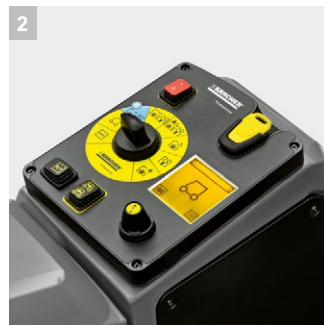

B 200 R + D 110

Μπαταριοκίνητο συμπαγές επικαθήμενο μηχάνημα πλύσης-στεγνώσης δαπέδων B 200 R + D για εσωτερικές επιφάνειες έως και 7.000 τ.μ.

1 «Χτιστή» συσκευή

- Λεπτομέρειες εξοπλισμού μπορούν να επιλεγθούν ελεύθερα
- Άριστη προσαρμογή του μηχανήματος στις ανάγκες καθαρισμού