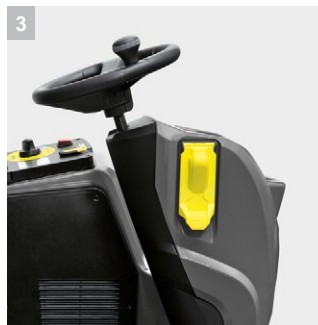

B 200 R + D 110

Μπαταριοκίνητο συμπαγές επικαθήμενο μηχάνημα πλύσης-στεγνώσης δαπέδων B 200 R + D για εσωτερικές επιφάνειες έως και 7.000 τ.μ.

1 «Χτιστή» συσκευή

- Λεπτομέρειες εξοπλισμού μπορούν να επιλεγθούν ελεύθερα
- Άριστη προσαρμογή του μηχανήματος στις ανάγκες καθαρισμού

2 Καινοτόμο σύστημα KIK

- Αυξημένη προστασία από λάθος χρήση
- Μειωμένα κόστη service

3 Αυτόματο γέμισμα (προαιρετικό)

- Αυτόματη αναπλήρωση του κάδου καθαρού νερού
- Συνδέετε το λάστιχο νερού και το γέμισμα σταματά αυτόματα όταν γεμίσει ο κάδος