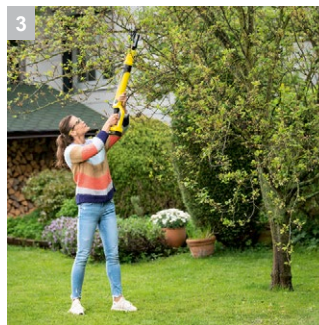

Μπαταριοκίνητο κλαδευτήρι TLO 18-

Το μπαταριοκίνητο κλαδευτήρι δέντρων και η υψηλής ποιότητας λεπίδα τύπου bypass κόβει κλαδιά με διάμετρο μέχρι 3 εκατοστά αβίαστα χωρίς δύναμη. Χωρίς μπαταρία και φορτιστή.

1 Πλατφόρμα μπαταρίας Kärcher 18 V

- Συσκευή με δυνατότητα τροφοδότησης από οποιαδήποτε μπαταρία της πλατφόρμας μπαταριών 18V Battery Power της Kärcher.

2 Λεπίδα τύπου bypass

- Κοψίματα με ιδιαίτερη ακρίβεια χωρίς να χρειάζεται δύναμη.

3 Εκτεταμένη κάλυψη

- Εύκολη πρόσβαση ακόμα και σε ψηλότερα κλαδιά.

4 Γάντζος που λειτουργεί ως σφιγκτήρας

- Χάρη στον γάντζο, που λειτουργεί και ως σφιγκτήρας, μπορείτε να αφαιρείτε κλαδιά που έχουν κολλήσει στο δέντρο.