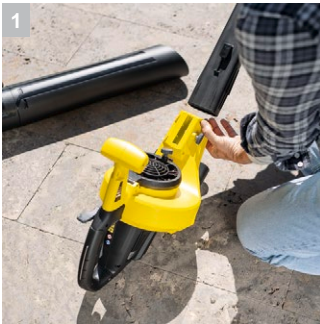

Μπαταριοκίνητος φυσητήρας -

Φυσάει, αναρροφά και τεμαχίζει τα απορρίμματα κήπων, καθώς και βρεγμένα φύλλα σε ταχύτητα έως 240 km/h. Με σάκο 45 λίτρων. Χωρίς μπαταρία και φορτιστή.

1 Οι σωλήνες αναρρόφησης και εμφύσησης μπορούν να αφαιρεθούν μεμονωμένα

- Εργασία χωρίς κόπωση χάρη στη μείωση βάρους που επιτυγχάνεται με εξαρτήματα που μπορούν να αφαιρεθούν χωριστά.

2 Ρύθμιση μεταβλητής ταχύτητας

- Παρέχει τη δυνατότητα συνεχούς προσαρμογής της ταχύτητας ανάλογα με την εργασία.

3 Μοχλός επιλογής της ρύθμισης λειτουργίας

- Συνεχής ρύθμιση μεταξύ λειτουργίας αναρρόφησης και φυσήματος, επίσης με την επιλογή συνδυασμένης λειτουργίας.

4 Λαβή για 2 χέρια

- Εξασφαλίζει ιδανική κατανομή βάρους και εύκολο χειρισμό.