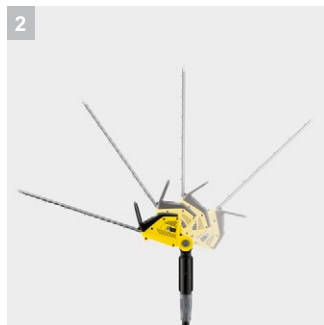

Μπορντουροψάλιδο μπαταρίας με

Το μπορντουροψάλιδο μπαταρίας με κοντάρι PHG 18-45 με επέκταση σας επιτρέπει, χωρίς σκάλα να κόβετε ψηλούς θάμνους. Η μπαταρία και ο φορτιστής δεν περιλαμβάνονται στη συσκευή.

1 Πόλος επέκτασης

- Για την κοπή ψηλών φράχτων με ευκολία. Με το κλειδί ταχέως απελευθέρωσης και εξοικονόμηση χώρου.

2 Ρυθμιζόμενη κεφαλή κοπής

- Με επιλογή τεσσάρων επιλογών γωνίας κλίσης μέχρι 115° για κοπή μιας ευρείας ποικιλίας διαφορετικών σχημάτων αντιστάθμισης.

Μπορντουρωψάλιδο μπαταρίας με κοντάρι PHG 18-45

- Μπαταριοκίνητη, η μπαταρία και ο φορτιστής μπαταρίας διατίθενται ως προαιρετικά εξαρτήματα
- Συμβατό με την πλατφόρμα μπαταρίας Kärcher 18 V
- Ρυθμιζόμενη κεφαλή κοπής

Τεχνικά Στοιχεία

Αριθμός παραγγελίας	1.444-210.0	
	4054278547978	
Μήκος λεπίδας	cm	45
Απόσταση ανάμεσα στα δοντάκια	mm	18
Γωνία κεφαλής κοπής	°	115
Τύπος λεπίδας κοπής		διάτρητη, ακονισμένη με διαμάντι
Ταχύτητα λεπίδας	Κοπές/ λεπτό	2700
Τύπος κινητήρα		Brush motor
Πλατφόρμα συσκευών μπαταρίας		Πλατφόρμα συσκευών μπαταρίας 18 V
Τάση	V	18
Απόδοση ανά φόρτιση μπαταρίας*	m	μέγ. 250 (2,5 Ah) / μέγ. 500 (5,0 Ah)
Χρόνος εκτέλεσης ανά φόρτιση της μπαταρίας	min	μέγ. 35 (2,5 Ah) / μέγ. 70 (5,0 Ah)
Βάρος χωρίς τα εξαρτήματα	kg	4,2
Βάρος που περιλαμβάνει τη συσκευασία	kg	5,6
Διαστάσεις (L x W x H)	mm	2910 x 122 x 240