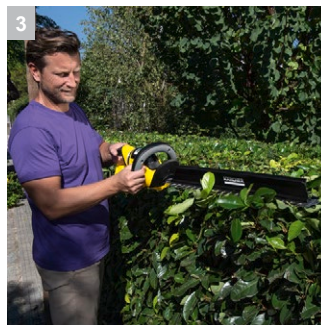

Μπορντουροψάλιδο μπαταρίας HGE

Ικανοποιεί κάθε απαίτηση: το μπορντουροψάλιδο μπαταρίας HGE 36-60 Set με περιστρεφόμενη λαβή και δύο επίπεδα ελέγχου ταχύτητας. Συμπεριλαμβάνεται μπαταρία και ταχυφορτιστής.

1 Έλεγχος ταχύτητας δύο σταδίων

- Ανάλογα με την εφαρμογή, οι χρήστες μπορούν να επιλέξουν μεταξύ μέγιστης ταχύτητας και μέγιστης ισχύος.
- Επίπεδο 1: υψηλή ταχύτητα. Ιδανικό για ακριβείς περικοπές στο περίγραμμα.

2 Περιστρεφόμενη οπίσθια λαβή

- Η λαβή μπορεί να περιστραφεί κατά 180° σε πολλαπλά στάδια για να παρέχει μια άνετη θέση εργασίας.

3 Σκούπα για τη φρακτή

- Βολικά σκουπίζει τα αποκόμματα φρακτών τα οποία κανονικά θα πέσουν στο φράκτη κατά μήκος του εδάφους μπροστά από τον χρήστη.

4 Λειτουργία πριονίσματος

- Ιδιαίτερα πρακτικό για φράκτες με περιστασιακά παχύτερα κλαδιά.

Μπορντουρωφάλιδο μπαταρίας HGE 36-60 Set

- Μαζί με τη συσκευή παρέχονται το σύστημα τροφοδοσίας μπαταρίας, δηλαδή η μπαταρία και φορτιστής
- Συμβατό με την πλατφόρμα μπαταρίας Kärcher 36 V
- Έλεγχος ταχύτητας δύο σταδίων