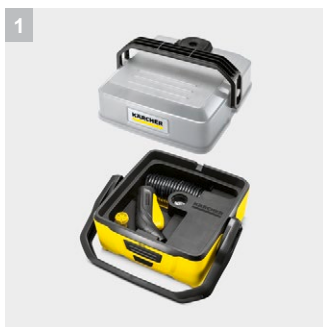

## OC 3

Το πλαστικό μηχάνημα πίεσης της Kärcher με μπαταρία ιόντων λιθίου και δοχείο νερού για εφαρμογή που απαιτείται φορητότητα. Εύκολη μεταφορά και φύλαξη. Με επίπεδη δέσμη ψεκασμού για ευαίσθητες επιφάνειες.

### 1 Compact σχεδιασμός μηχανήματος

- Άνετη αποθήκευση του σπιδράλ λάστιχου και του πιστολιού κάτω από τον αποσπώμενο κάδο
- Εύκολο στη μεταφορά και στην αποθήκευση

### 2 Ενσωματωμένη μπαταρία ιόντων λιθίου

- Καθαρισμός εν κινήσει, ανεξάρτητα από την παροχή ρεύματος
- Μεγάλη διάρκεια λειτουργίας της μπαταρίας, που σημαίνει ότι μπορεί να χρησιμοποιηθεί αρκετές φορές πριν να επαναφορτιστεί. Η οθόνη LED σας προειδοποιεί όταν η μπαταρία είναι χαμηλή.