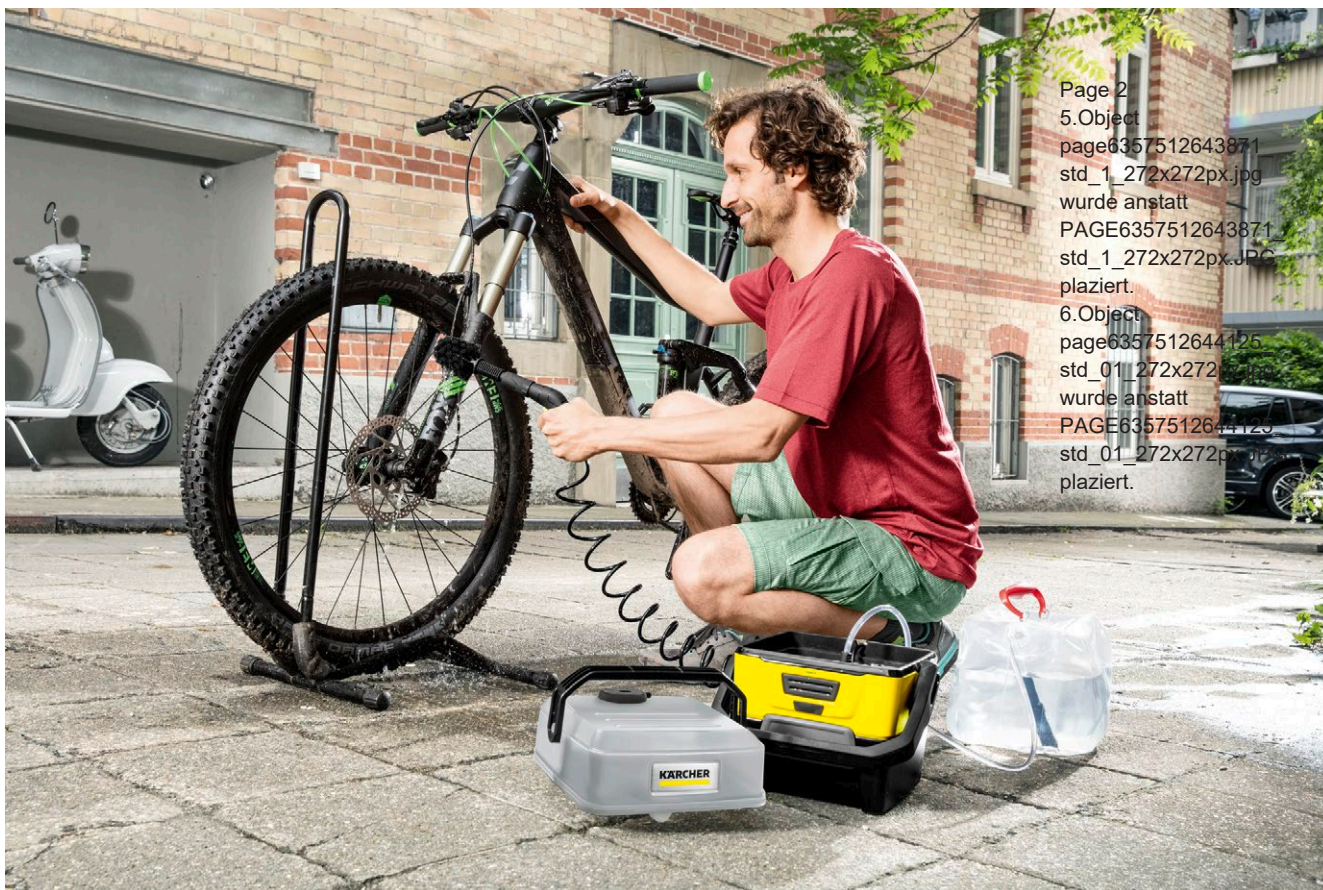

OC 3 + Adventure

Ιδανικό για τον καθαρισμό εξοπλισμού εξωτερικού χώρου εν κινήσει: Το μικρού μεγέθους πλυστικό μηχάνημα υψηλής πίεσης Kärcher με μπαταρία ιόντων λιθίου και δοχείο νερού. Περιλαμβάνεται το κουτί Adventure με διάφορα εξαρτήματα για βέλτιστες λύσεις προέκτασης.

1 Έξυπνη αποθήκευση

- Άνετη αποθήκευση του σπιδράλ λάστιχου και του πιστολιού κάτω από τον αποσπώμενο κάδο

2 Ενσωματωμένη μπαταρία ιόντων λιθίου

- Καθαρισμός εν κινήσει, ανεξάρτητα από την παροχή ρεύματος

3 Κιτ Περιπέτειας (Adventure Box)

- Για τον βέλτιστο καθαρισμό εξοπλισμού εξωτερικού χώρου εν κινήσει.

4 Αποτελεσματική, αλλά ήπια με τα υλικά χαμηλή πίεση

Page 2
 5.Object
 page6357512643871
 std_1_272x272px.jpg
 wurde anstatt
 PAGE6357512643871
 std_1_272x272px.jpg
 plaziert.
 6.Object
 page6357512644125
 std_01_272x272px.jpg
 wurde anstatt
 PAGE6357512644125
 std_01_272x272px.jpg
 plaziert.

OC 3 + Adventure

- Ιδιαίτερα compact, εύκολο στη μεταφορά και την αποθήκευση
- Φορητό και για καθαρισμούς χωρίς εξάρτηση από το ρεύμα και την παροχή νερού

Τεχνικά Στοιχεία

Αριθμός παραγγελίας	1.680-016.0	
	4054278636313	
Εύρος πίεσης	Χαμηλή πίεση	
Παροχή	l/min	μέγ. 2
Τύπος μπαταρίας	Μπαταρία λιθίου	
Χρόνος φόρτισης μπαταρίας	min	180
Βάρος χωρίς τα εξαρτήματα	kg	2,23
Διαστάσεις (L x W x H)	mm	277 x 234 x 293