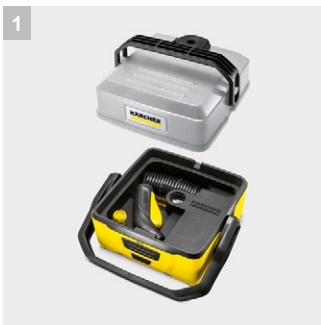

OC 3 + Adventure

Ιδανικό για τον καθαρισμό εξοπλισμού εξωτερικού χώρου εν κινήσει: Το μικρού μεγέθους πλυστικό μηχάνημα υψηλής πίεσης Kärcher με μπαταρία ιόντων λιθίου και δοχείο νερού. Περιλαμβάνεται το κουτί Adventure με διάφορα εξαρτήματα για βέλτιστες λύσεις προέκτασης.

1 Έξυπνη αποθήκευση

- Άνετη αποθήκευση του σπιδράλ λάστιχου και του πιστολιού κάτω από τον αποσπώμενο κάδο

2 Ενσωματωμένη μπαταρία ιόντων λιθίου

- Καθαρισμός εν κινήσει, ανεξάρτητα από την παροχή ρεύματος

OC 3 + Adventure

- Ιδιαίτερα compact, εύκολο στη μεταφορά και την αποθήκευση
- Φορητό και για καθαρισμούς χωρίς εξάρτηση από το ρεύμα και την παροχή νερού

Τεχνικά Στοιχεία

Αριθμός παραγγελίας	1.680-016.0	
	4054278636313	
Εύρος πίεσης	Χαμηλή πίεση	
Παροχή	l/min	μέγ. 2
Τύπος μπαταρίας	Μπαταρία λιθίου	
Χρόνος φόρτισης μπαταρίας	min	180
Βάρος χωρίς τα εξαρτήματα	kg	2,23
Διαστάσεις (L x W x H)	mm	277 x 234 x 293

Εξοπλισμός

Όγκος δοχείου νερού	l	4
Μπαταρία λιθίου		■
Λάστιχο σπινάλ	m	2,8
Στενό ακροφύσιο ψεκασμού		■
Φίλτρο συσκευής		■
Καλώδιο φόρτισης μπαταρίας		■
Κουτί αποθήκευσης		■
Ενσωματωμένο φίλτρο νερού λεπτού πλέγματος		■
■ Περιλαμβάνεται στη συσκευασία		