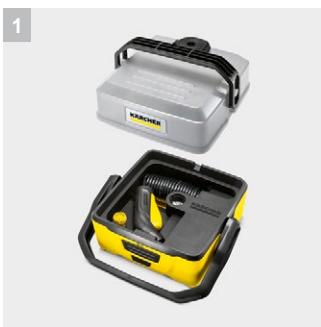

## OC 3 + Bike

Ιδανικό για το πλύσιμο ποδηλάτων εν κινήσει: το φορητό σύστημα καθαρισμού της Kärcher με μπαταρία ιόντων λιθίου, δοχείο νερού και ήπια χαμηλή πίεση για ευαίσθητες επιφάνειες. Περιλαμβάνεται το κουτί Bike με διάφορα εξαρτήματα ποδηλάτου για βέλτιστες λύσεις προέκτασης.

1 Έξυπνη αποθήκευση

- Άνετη αποθήκευση του σπινάλ λάστιχου και του πιστολιού κάτω από τον αποσπώμενο κάδο

2 Ενσωματωμένη μπαταρία ιόντων λιθίου

- Καθαρισμός εν κινήσει, ανεξάρτητα από την παροχή ρεύματος

3 Bike box

- Για βέλτιστο καθαρισμό ποδηλάτων και εξοπλισμού ποδηλάτων.

4 Αποτελεσματική, αλλά ήπια με τα υλικά χαμηλή πίεση

**OC 3 + Bike**

- Ιδιαίτερα compact, εύκολο στη μεταφορά και την αποθήκευση
- Φορητό και για καθαρισμούς χωρίς εξάρτηση από το ρεύμα και την παροχή νερού