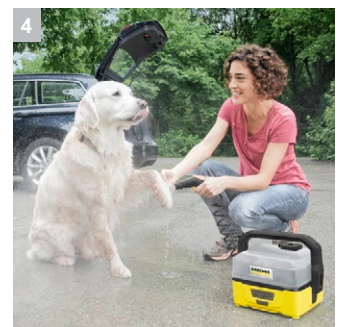

## OC 3 + Bike

Ιδανικό για το πλύσιμο ποδηλάτων εν κινήσει: το φορητό σύστημα καθαρισμού της Kärcher με μπαταρία ιόντων λιθίου, δοχείο νερού και ήπια χαμηλή πίεση για ευαίσθητες επιφάνειες. Περιλαμβάνεται το κουτί Bike με διάφορα εξαρτήματα ποδηλάτου για βέλτιστες λύσεις προέκτασης.

1 Έξυπνη αποθήκευση

- Άνετη αποθήκευση του σπινάλ λάστιχου και του πιστολιού κάτω από τον αποσπώμενο κάδο

2 Ενσωματωμένη μπαταρία ιόντων λιθίου

- Καθαρισμός εν κινήσει, ανεξάρτητα από την παροχή ρεύματος

3 Bike box

- Για βέλτιστο καθαρισμό ποδηλάτων και εξοπλισμού ποδηλάτων.

4 Αποτελεσματική, αλλά ήπια με τα υλικά χαμηλή πίεση

**OC 3 + Bike**

- Ιδιαίτερα compact, εύκολο στη μεταφορά και την αποθήκευση
- Φορητό και για καθαρισμούς χωρίς εξάρτηση από το ρεύμα και την παροχή νερού