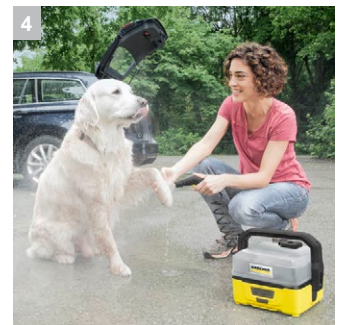

OC 3 + Pet **EU

Για τον απαλό καθαρισμό των κατοικίδιων: Κινητά μηχανήματα καθαρισμού υψηλής πίεσης Kärcher με μπαταρία ιόντων λιθίου και δοχείο νερού. Εξαιρετικά απαλά χάρη στη χαμηλή πίεση. Το κουτί εξαρτημάτων κατοικίδιων (Pet Box) εξασφαλίζουν πλήρη φροντίδα για τα κατοικίδια.

1 Έξυπνη αποθήκευση

- Άνετη αποθήκευση του σπινάλ λάστιχου και του πιστολιού κάτω από τον αποσπώμενο κάδο

2 Ενσωματωμένη μπαταρία ιόντων λιθίου

- Καθαρισμός εν κινήσει, ανεξάρτητα από την παροχή ρεύματος

3 Κιτ Κατοικίδιων (Pet Box)

- Για τον απαλό καθαρισμό των κατοικίδιων.

4 Αποτελεσματική, αλλά ήπια με τα υλικά χαμηλή πίεση

OC 3 + Pet **EU

- Ιδιαίτερα compact, εύκολο στη μεταφορά και την αποθήκευση
- Φορητό και για καθαρισμούς χωρίς εξάρτηση από το ρεύμα και την παροχή νερού