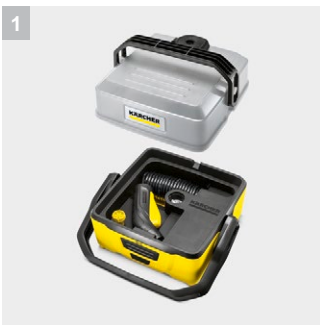

OC 3 + Pet **EU

Για τον απαλό καθαρισμό των κατοικίδιων: Κινητά μηχανήματα καθαρισμού υψηλής πίεσης Kärcher με μπαταρία ιόντων λιθίου και δοχείο νερού. Εξαιρετικά απαλά χάρη στη χαμηλή πίεση. Το κουτί εξαρτημάτων κατοικίδιων (Pet Box) εξασφαλίζουν πλήρη φροντίδα για τα κατοικίδια.

1 Έξυπνη αποθήκευση

- Άνετη αποθήκευση του σπινάλ λάστιχου και του πιστολιού κάτω από τον αποσπώμενο κάδο

2 Ενσωματωμένη μπαταρία ιόντων λιθίου

- Καθαρισμός εν κινήσει, ανεξάρτητα από την παροχή ρεύματος

3 Κιτ Κατοικίδιων (Pet Box)

- Για τον απαλό καθαρισμό των κατοικίδιων.

4 Αποτελεσματική, αλλά ήπια με τα υλικά χαμηλή πίεση

OC 3 + Pet **EU

- Ιδιαίτερα compact, εύκολο στη μεταφορά και την αποθήκευση
- Φορητό και για καθαρισμούς χωρίς εξάρτηση από το ρεύμα και την παροχή νερού

Εξοπλισμός

Όγκος δοχείου νερού	l	4
Μπαταρία λιθίου		■
Λάστιχο σπινάλ	m	2,8
Στενό ακροφύσιο ψεκασμού		■
Φίλτρο συσκευής		■
Καλώδιο φόρτισης μπαταρίας		■
Κουτί αποθήκευσης		■
Κψωνικό ακροφύσιο		■
Βούρτσα καθαρισμού		■
Πανί από μικροίνες		■
Ενσωματωμένο φίλτρο νερού λεπτού πλέγματος		■