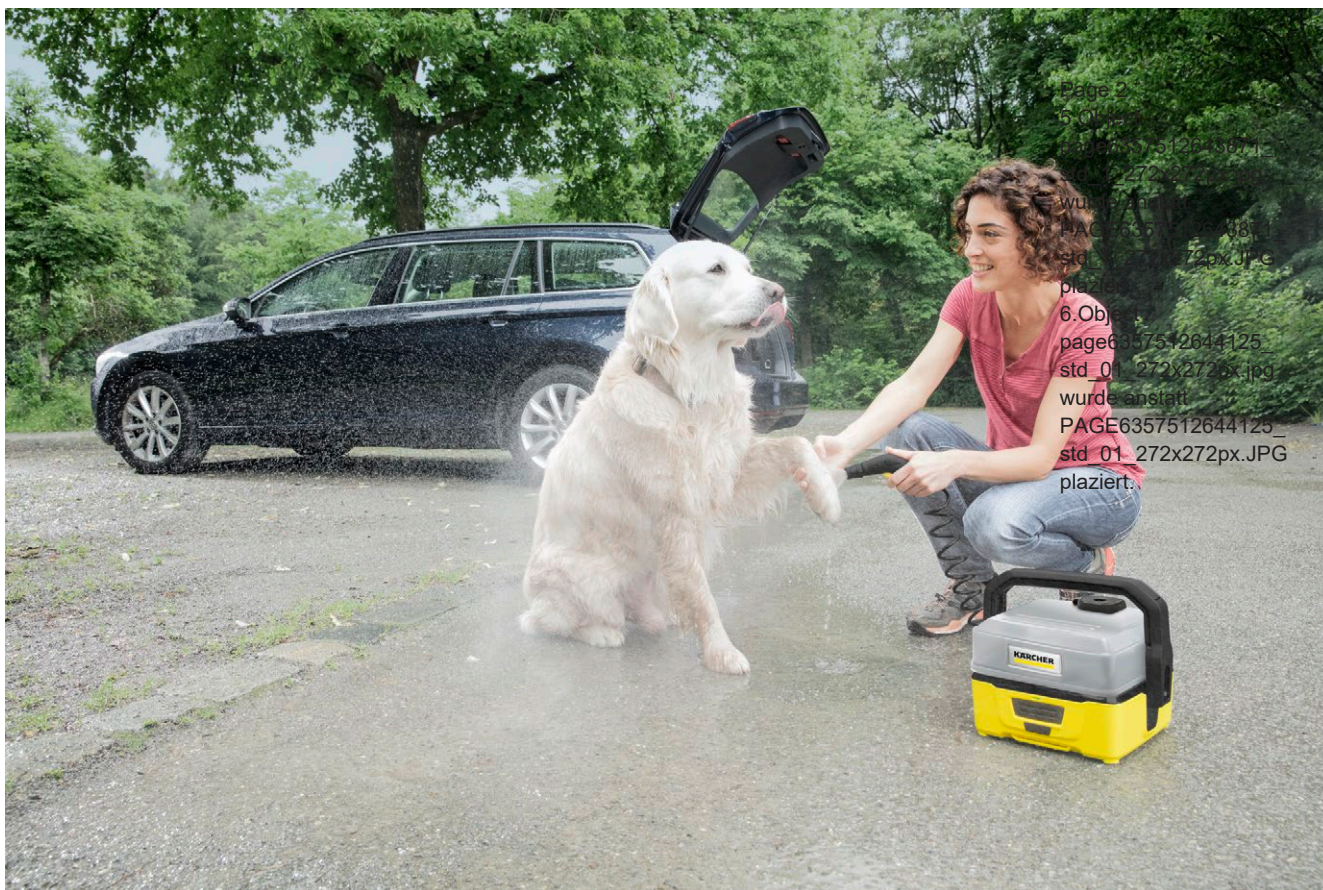

OC 3 + Pet **EU

Για τον απαλό καθαρισμό των κατοικίδιων: Κινητά μηχανήματα καθαρισμού υψηλής πίεσης Kärcher με μπαταρία ιόντων λιθίου και δοχείο νερού. Εξαιρετικά απαλά χάρη στη χαμηλή πίεση. Το κουτί εξαρτημάτων κατοικίδιων (Pet Box) εξασφαλίζουν πλήρη φροντίδα για τα κατοικίδια.

1 Έξυπνη αποθήκευση

- Άνετη αποθήκευση του σπινάλ λάστιχου και του πιστολιού κάτω από τον αποσπώμενο κάδο

2 Ενσωματωμένη μπαταρία ιόντων λιθίου

- Καθαρισμός εν κινήσει, ανεξάρτητα από την παροχή ρεύματος

3 Κιτ Κατοικίδιων (Pet Box)

- Για τον απαλό καθαρισμό των κατοικίδιων.

4 Αποτελεσματική, αλλά ήπια με τα υλικά χαμηλή πίεση

OC 3 + Pet **EU

- Ιδιαίτερα compact, εύκολο στη μεταφορά και την αποθήκευση
- Φορητό και για καθαρισμούς χωρίς εξάρτηση από το ρεύμα και την παροχή νερού