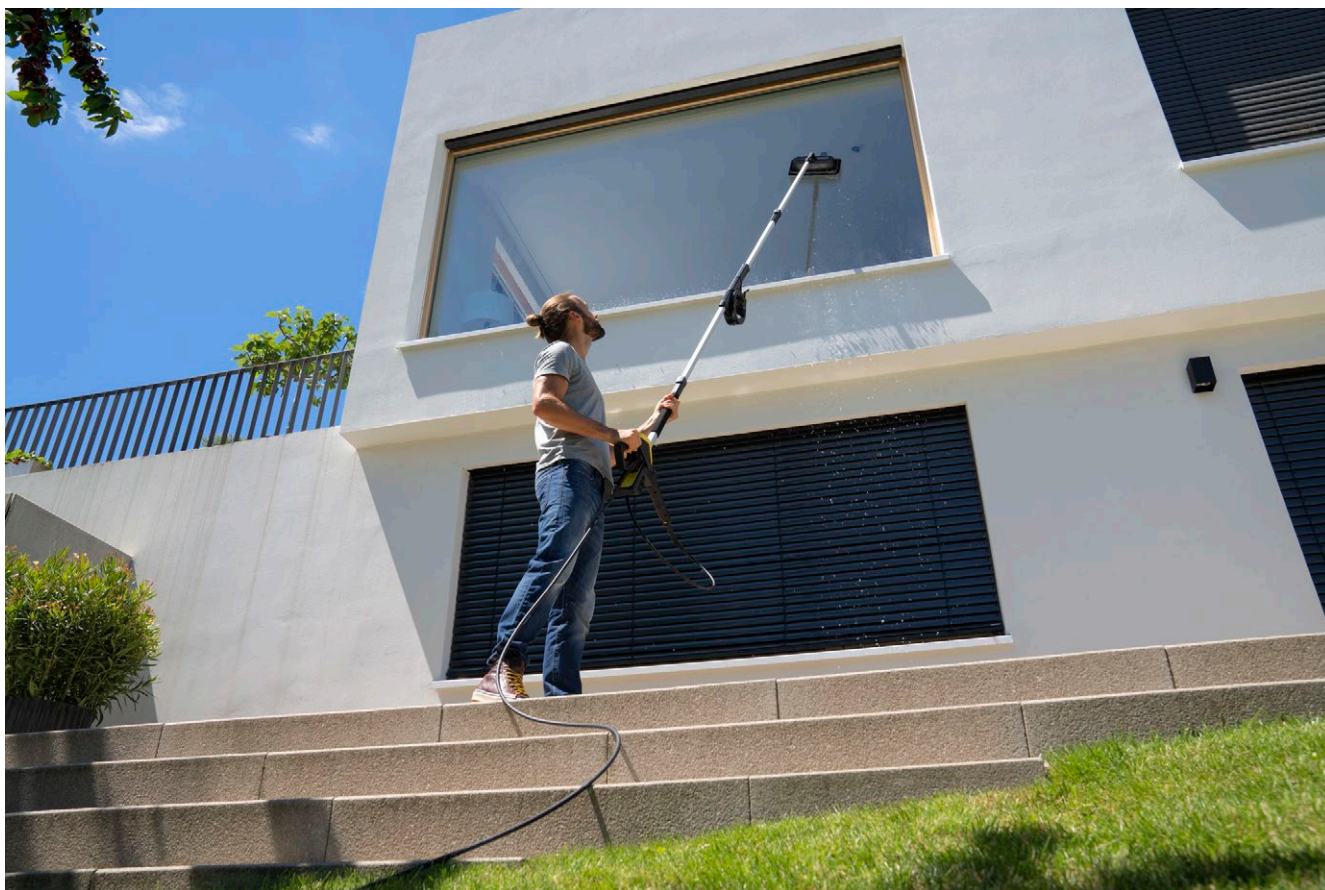

## Κιτ καθαρισμού προσώπων και γυάλινων επιφανειών

Σετ που περιλαμβάνει την τηλεσκοπική κάνη ψεκασμού TLA 4 και το εξάρτημα καθαρισμού προσώπων και γυάλινων επιφανειών. Για εύκολο καθαρισμό δυσπρόσιτων αντικειμένων όπως οι προσόψεις σπιτιών ή τα θερμοκήπια.

### 1 Ρυθμιζόμενη άρθρωση

- Ευέλικτη εφαρμογή

### 2 Άνετος τηλεσκοπικός σχεδιασμός

- Οι σωλήνες μπορούν να αφαιρεθούν εύκολα και χωρίς κόπο με το πάτημα ενός κουμπιού.

### 3 Συμπεριλαμβανομένου του εξαρτήματος καθαρισμού προσώπων και γυάλινων επιφανειών

- Για ομοιόμορφο και αποτελεσματικό καθαρισμό δυσπρόσιτων σημείων.