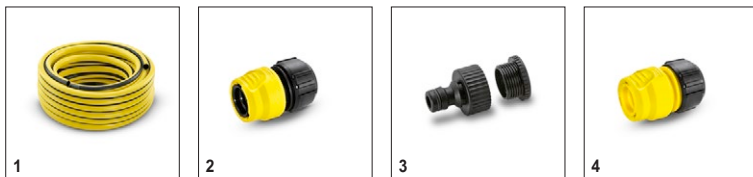

Ψεκαστικό παραλληλόγραμμων περιοχών OS 3.220 2.645-133.0

		Αριθμός πα- ραγγελίας					Τιμή	Περιγραφή	
Λάστιχα									
Λάστιχο PrimoFlex® 1/2" - 20 m	1	2.645-138.0							☐
Σύνδεσμοι / αντάπτορες βρύσης									
Σύνδεσμος γενικής χρήσης aquastop	2	2.645-192.0							☐
Ρακόρ βρύσης G 3/4, με συστολή G 1/2	3	2.645-006.0							☐
Σύνδεσμος γενικής χρήσης	4	2.645-191.0							☐

☐ Διαθέσιμα εξαρτήματα