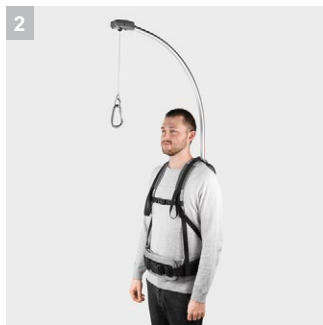

Carrying rack

Ανετο πλαίσιο μεταφοράς γενικής χρήσης για τη μείωση της δύναμης συγκράτησης που απαιτείται κατά την εργασία με τηλεσκοπικές κάνες, εργαλεία κήπου και κάνες υψηλής πίεσης.

1 Μέγιστη εργονομία

- Μεταφέρει το σύνολο του βάρους των εργαλείων και οργάνων στον κορμό του χειριστή.
- Αβίαστες κινήσεις προς τα πάνω και κάτω χάρη στη στήριξη από τον αντισταθμιστή ελατηρίου.

2 Διάφορες χρήσεις

- Μπορεί να συνδυαστεί με τηλεσκοπικά κοντάρια, εργαλεία κήπου και κάνες υψηλής πίεσης.